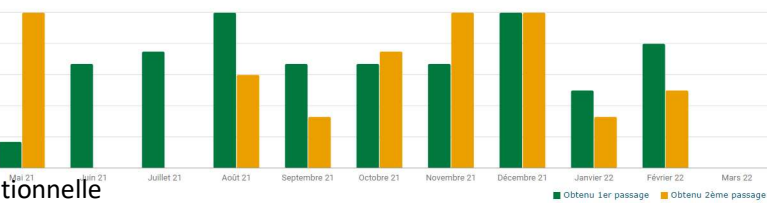

# Notre Taux de Réussite Annuel\*

Analyse d'Avril 2021 à Mars 2022 depuis notre interface DRIVUP.

Catégories de permis : B-BEA-CA-CS

Agence(s) : AUTO ECOLE DES LYCEES

Taux de réussite 1er passage : 67,76 %

Taux de réussite 2ème passage : 65,08 %

Moyenne d'heures 1ère présentation : 26,92

Moyenne d'heures 2ème présentation : 30,86

Catégories de permis : B

Agence(s) : AUTO ECOLE DES LYCEES

Taux de réussite 1er passage : 64,91 %

Taux de réussite 2ème passage : 63,64 %

Moyenne d'heures 1ère présentation : 24,76

Moyenne d'heures 2ème présentation : 29,74

Filière traditionnelle

Catégories de permis : CA

Agence(s) : AUTO ECOLE DES LYCEES