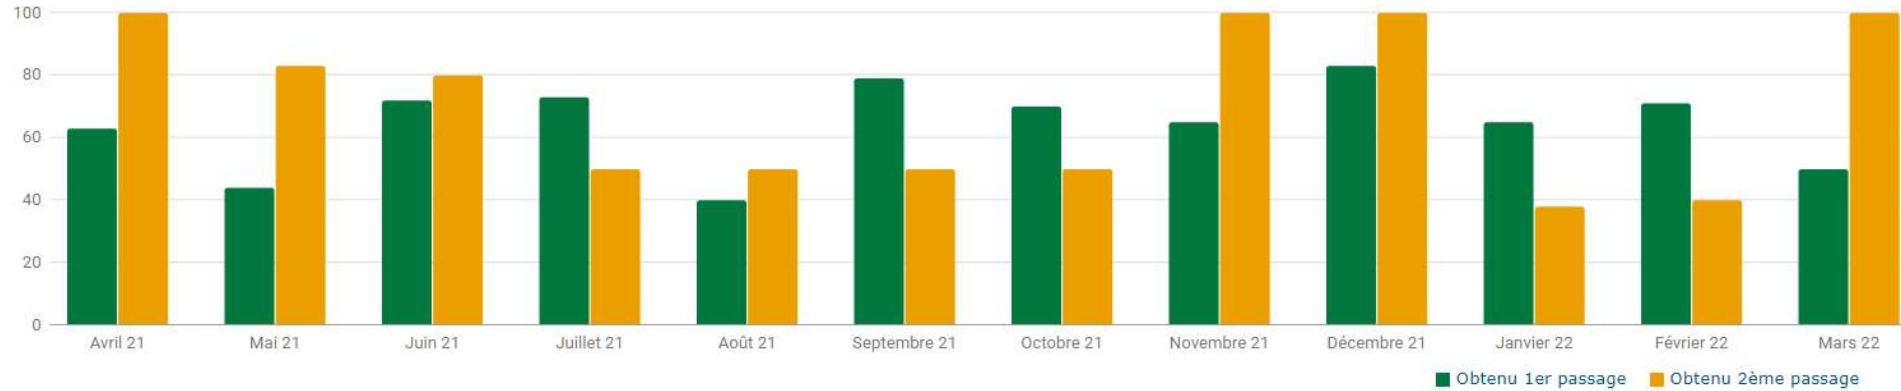

# Notre Taux de Réussite Annuel\*

Analyse d'Avril 2021 à Mars 2022 depuis notre interface DRIVUP.

Catégories de permis : B-BEA-CA-CS

Agence(s) : AUTO ECOLE DES LYCEES

Taux de réussite 1er passage : 67,76 %

Taux de réussite 2ème passage : 65,08 %

Moyenne d'heures 1ère présentation : 26,92

Moyenne d'heures 2ème présentation : 30,86

Catégories de permis : B

Agence(s) : AUTO ECOLE DES LYCEES

Taux de réussite 1er passage : 64,91 %

Taux de réussite 2ème passage : 63,64 %

Moyenne d'heures 1ère présentation : 24,76

Moyenne d'heures 2ème présentation : 29,74

Filière traditionnelle

Catégories de permis : CA

Agence(s) : AUTO ECOLE DES LYCEES