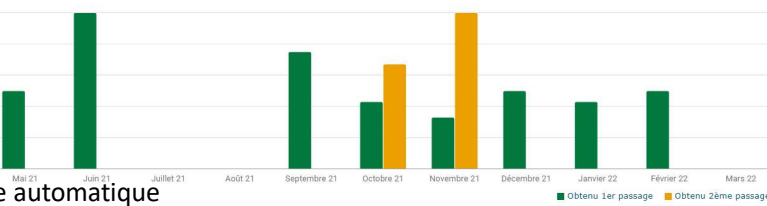

Taux de réussite 1er passage : 77,57 %

Taux de réussite 2ème passage : 75 %

Moyenne d'heures 1ère présentation : 28,65

Moyenne d'heures 2ème présentation : 30,35

Filière Conduite Accompagnée

Catégories de permis : BBA

Agence(s) : AUTO ECOLE DES LYCEES

Taux de réussite 1er passage : 46,88 %

Taux de réussite 2ème passage : 50 %

Moyenne d'heures 1ère présentation : 25,16

Moyenne d'heures 2ème présentation : 36,39

Filière boîte automatique

Catégories de permis : CS

Agence(s) : AUTO ECOLE DES LYCEES

Taux de réussite 1er passage : 55,56 %

Taux de réussite 2ème passage : 42,86 %

Moyenne d'heures 1ère présentation : 26,64

Moyenne d'heures 2ème présentation : 31,65