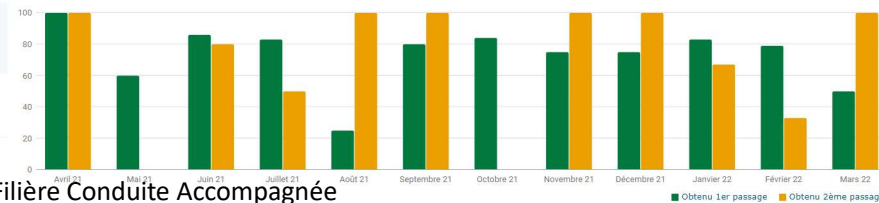

Taux de réussite 2ème passage : 65,08 %

Moyenne d'heures 1ère présentation : 26,92

Moyenne d'heures 2ème présentation : 30,86

Catégories de permis : B

Agence(s) : AUTO ECOLE DES LYCEES

Taux de réussite 1er passage : 64,91 %

Taux de réussite 2ème passage : 63,64 %

Moyenne d'heures 1ère présentation : 24,76

Moyenne d'heures 2ème présentation : 29,74

Filière traditionnelle

Catégories de permis : CA

Agence(s) : AUTO ECOLE DES LYCEES

Taux de réussite 1er passage : 77,57 %

Taux de réussite 2ème passage : 75 %

Moyenne d'heures 1ère présentation : 28,65

Moyenne d'heures 2ème présentation : 30,35

Filière Conduite Accompagnée

Catégories de permis : BBA

Agence(s) : AUTO ECOLE DES LYCEES

Taux de réussite 1er passage : 46,88 %

Taux de réussite 2ème passage : 50 %

Moyenne d'heures 1ère présentation : 25,16

Moyenne d'heures 2ème présentation : 36,39

Filière boîte automatique